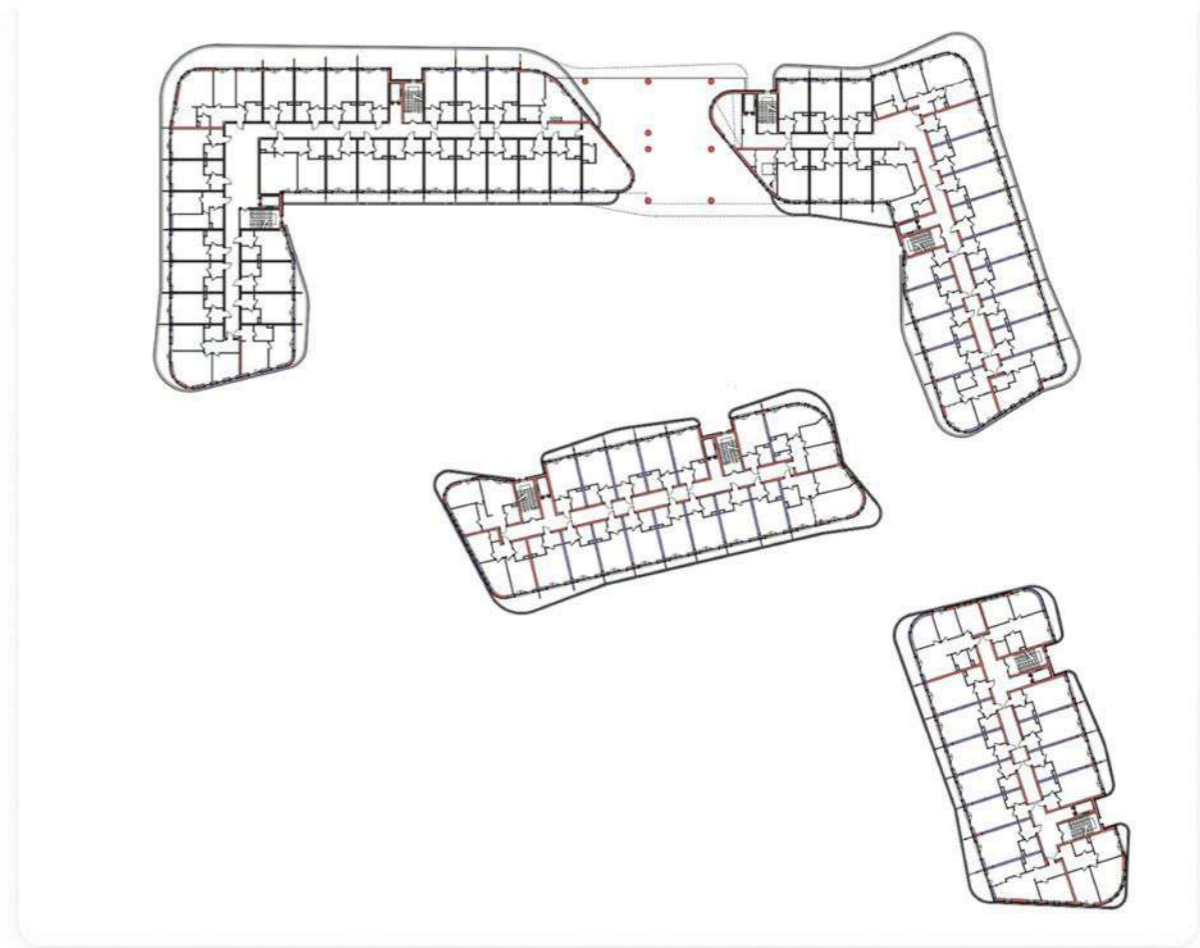

## ПЛАНИРОВОЧНЫЕ РЕШЕНИЯ

- 3 КОРПУСА
- ПОДЗЕМНЫЙ ПАРКИНГ
- 7 ЭТАЖЕЙ
- ВЫСОТА ПОТОЛКОВ - 3 МЕТРА

Зафиксируйте самую выгодную стоимость уже 01.12  
на первом Клубе инвесторов К8