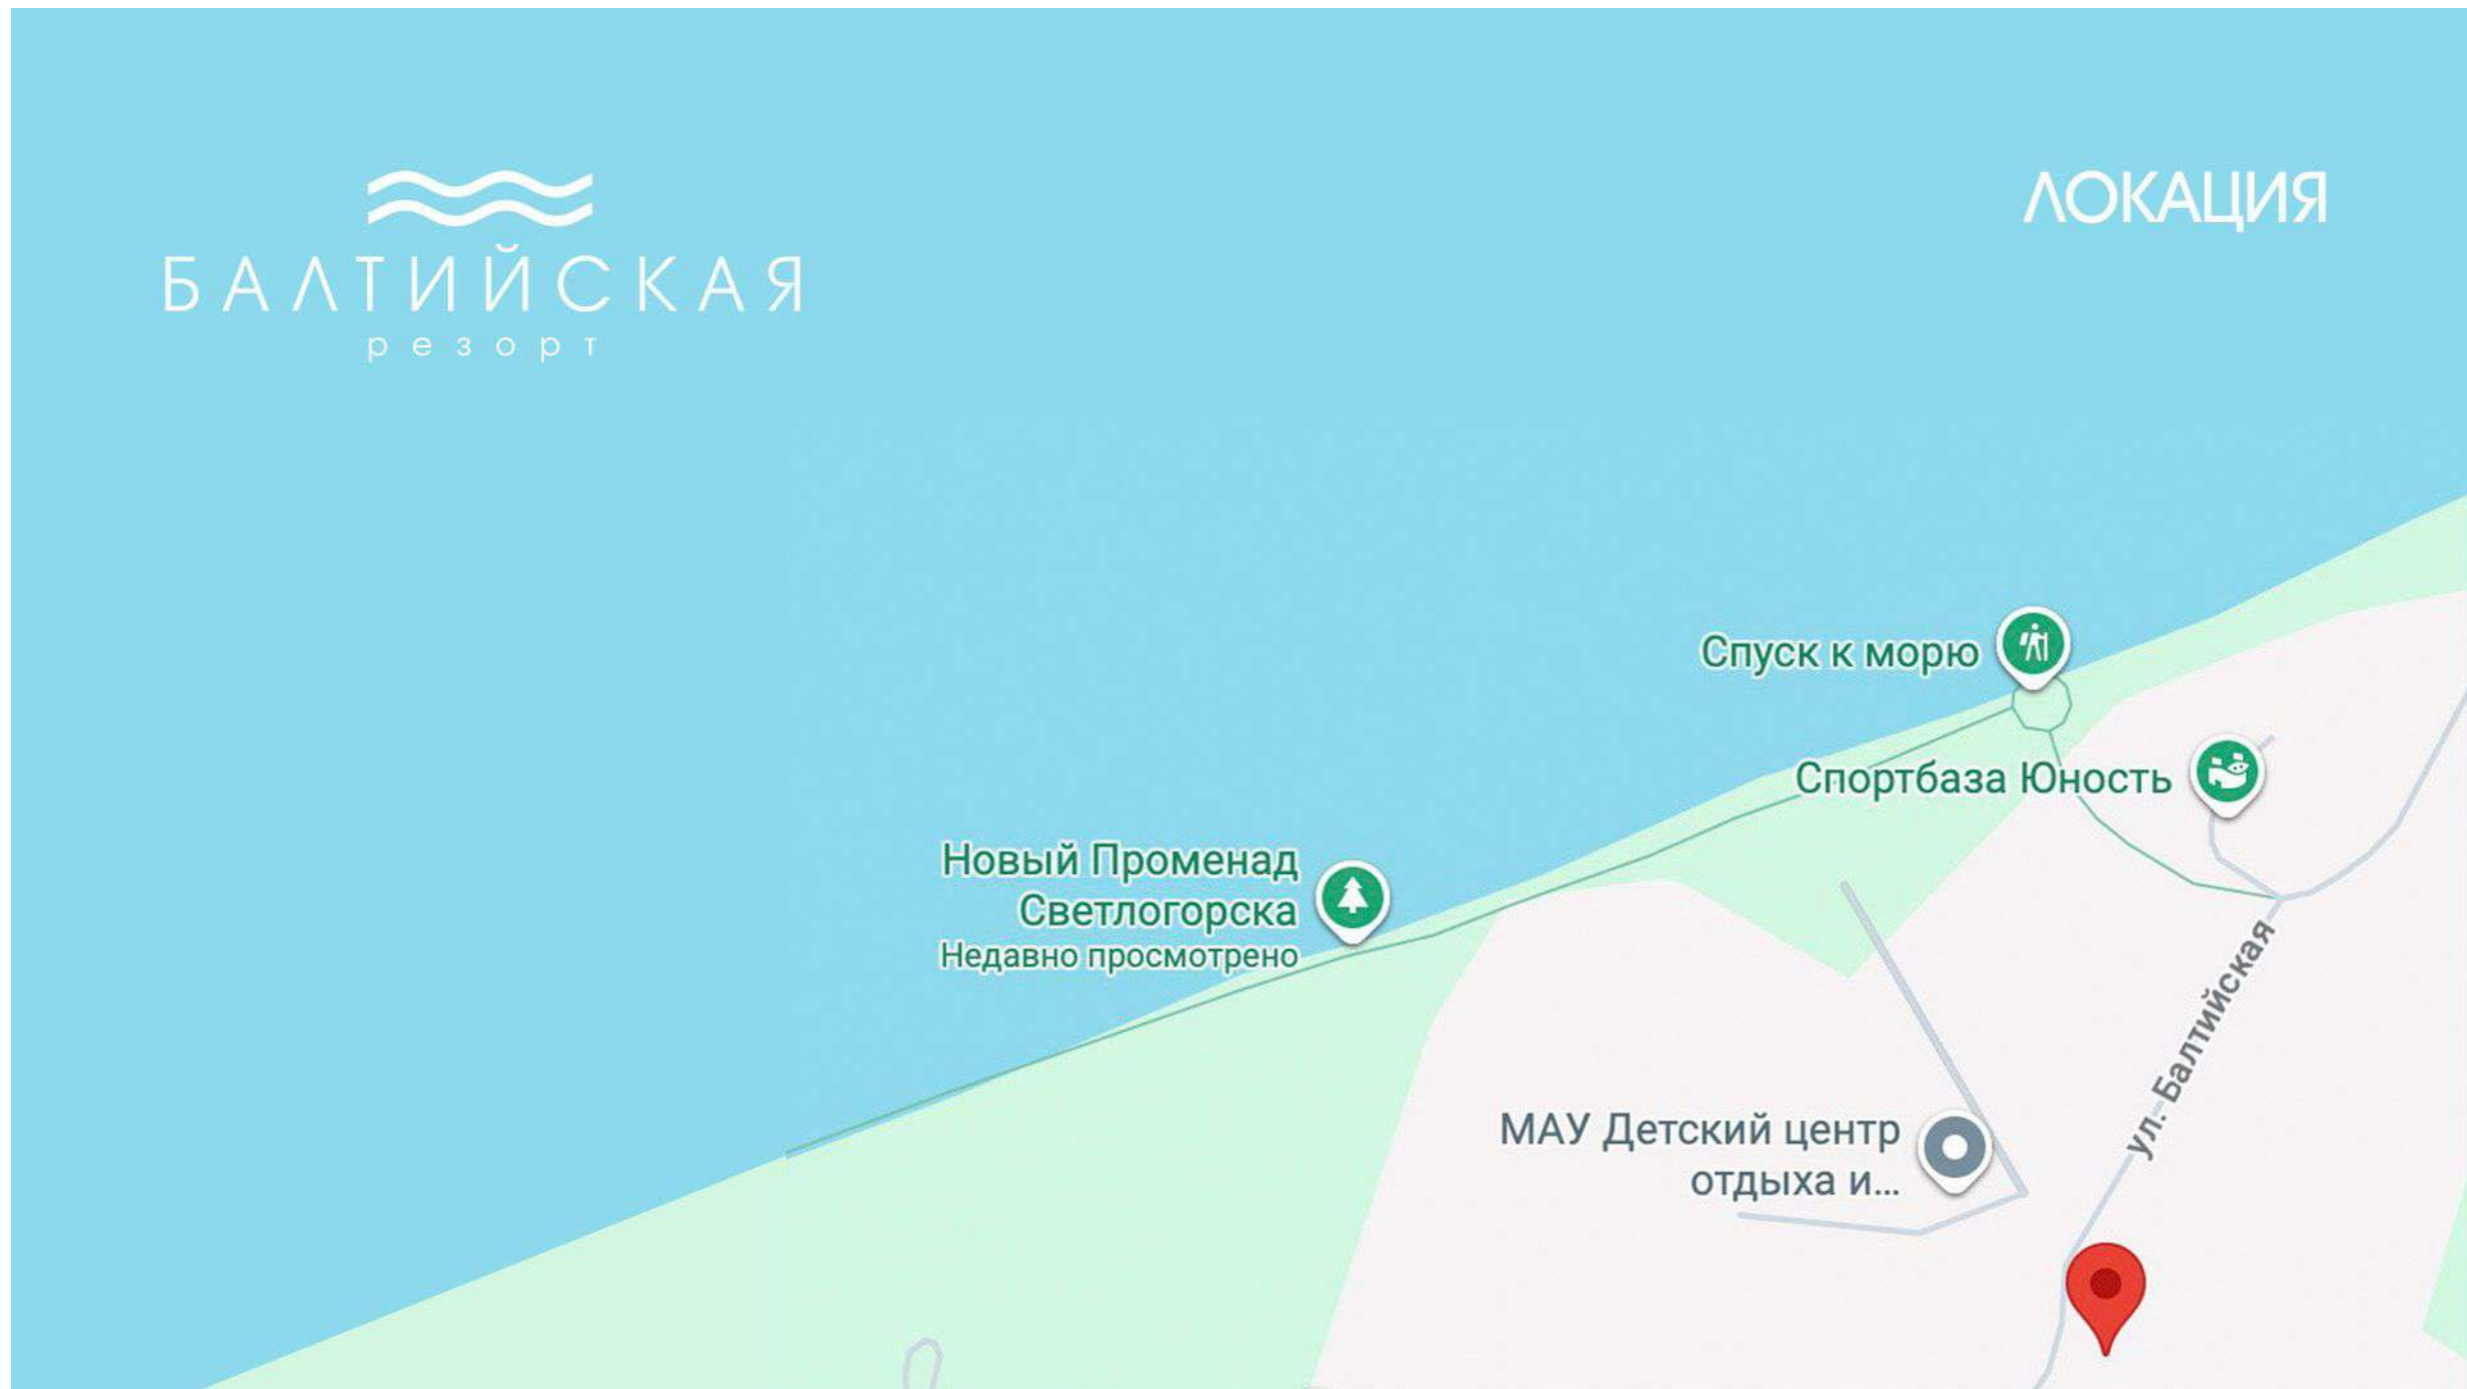

# НОВЫЙ ЦЕНТР ЖИЗНИ В СВЕЛОГОРСКЕ

ВПЕРВЫЕ СВЕЛОГОРСК  
- ГОРОД ДВИЖЕНИЯ И РАЗВЛЕЧЕНИЙ

г.Светлогорск Ул. Балтийская

Новый Променад  
Светлогорска  
Недавно просмотрено

Спуск к морю

Спортбаза Юность

МАУ Детский центр  
отдыха и...

ул. Балтийская