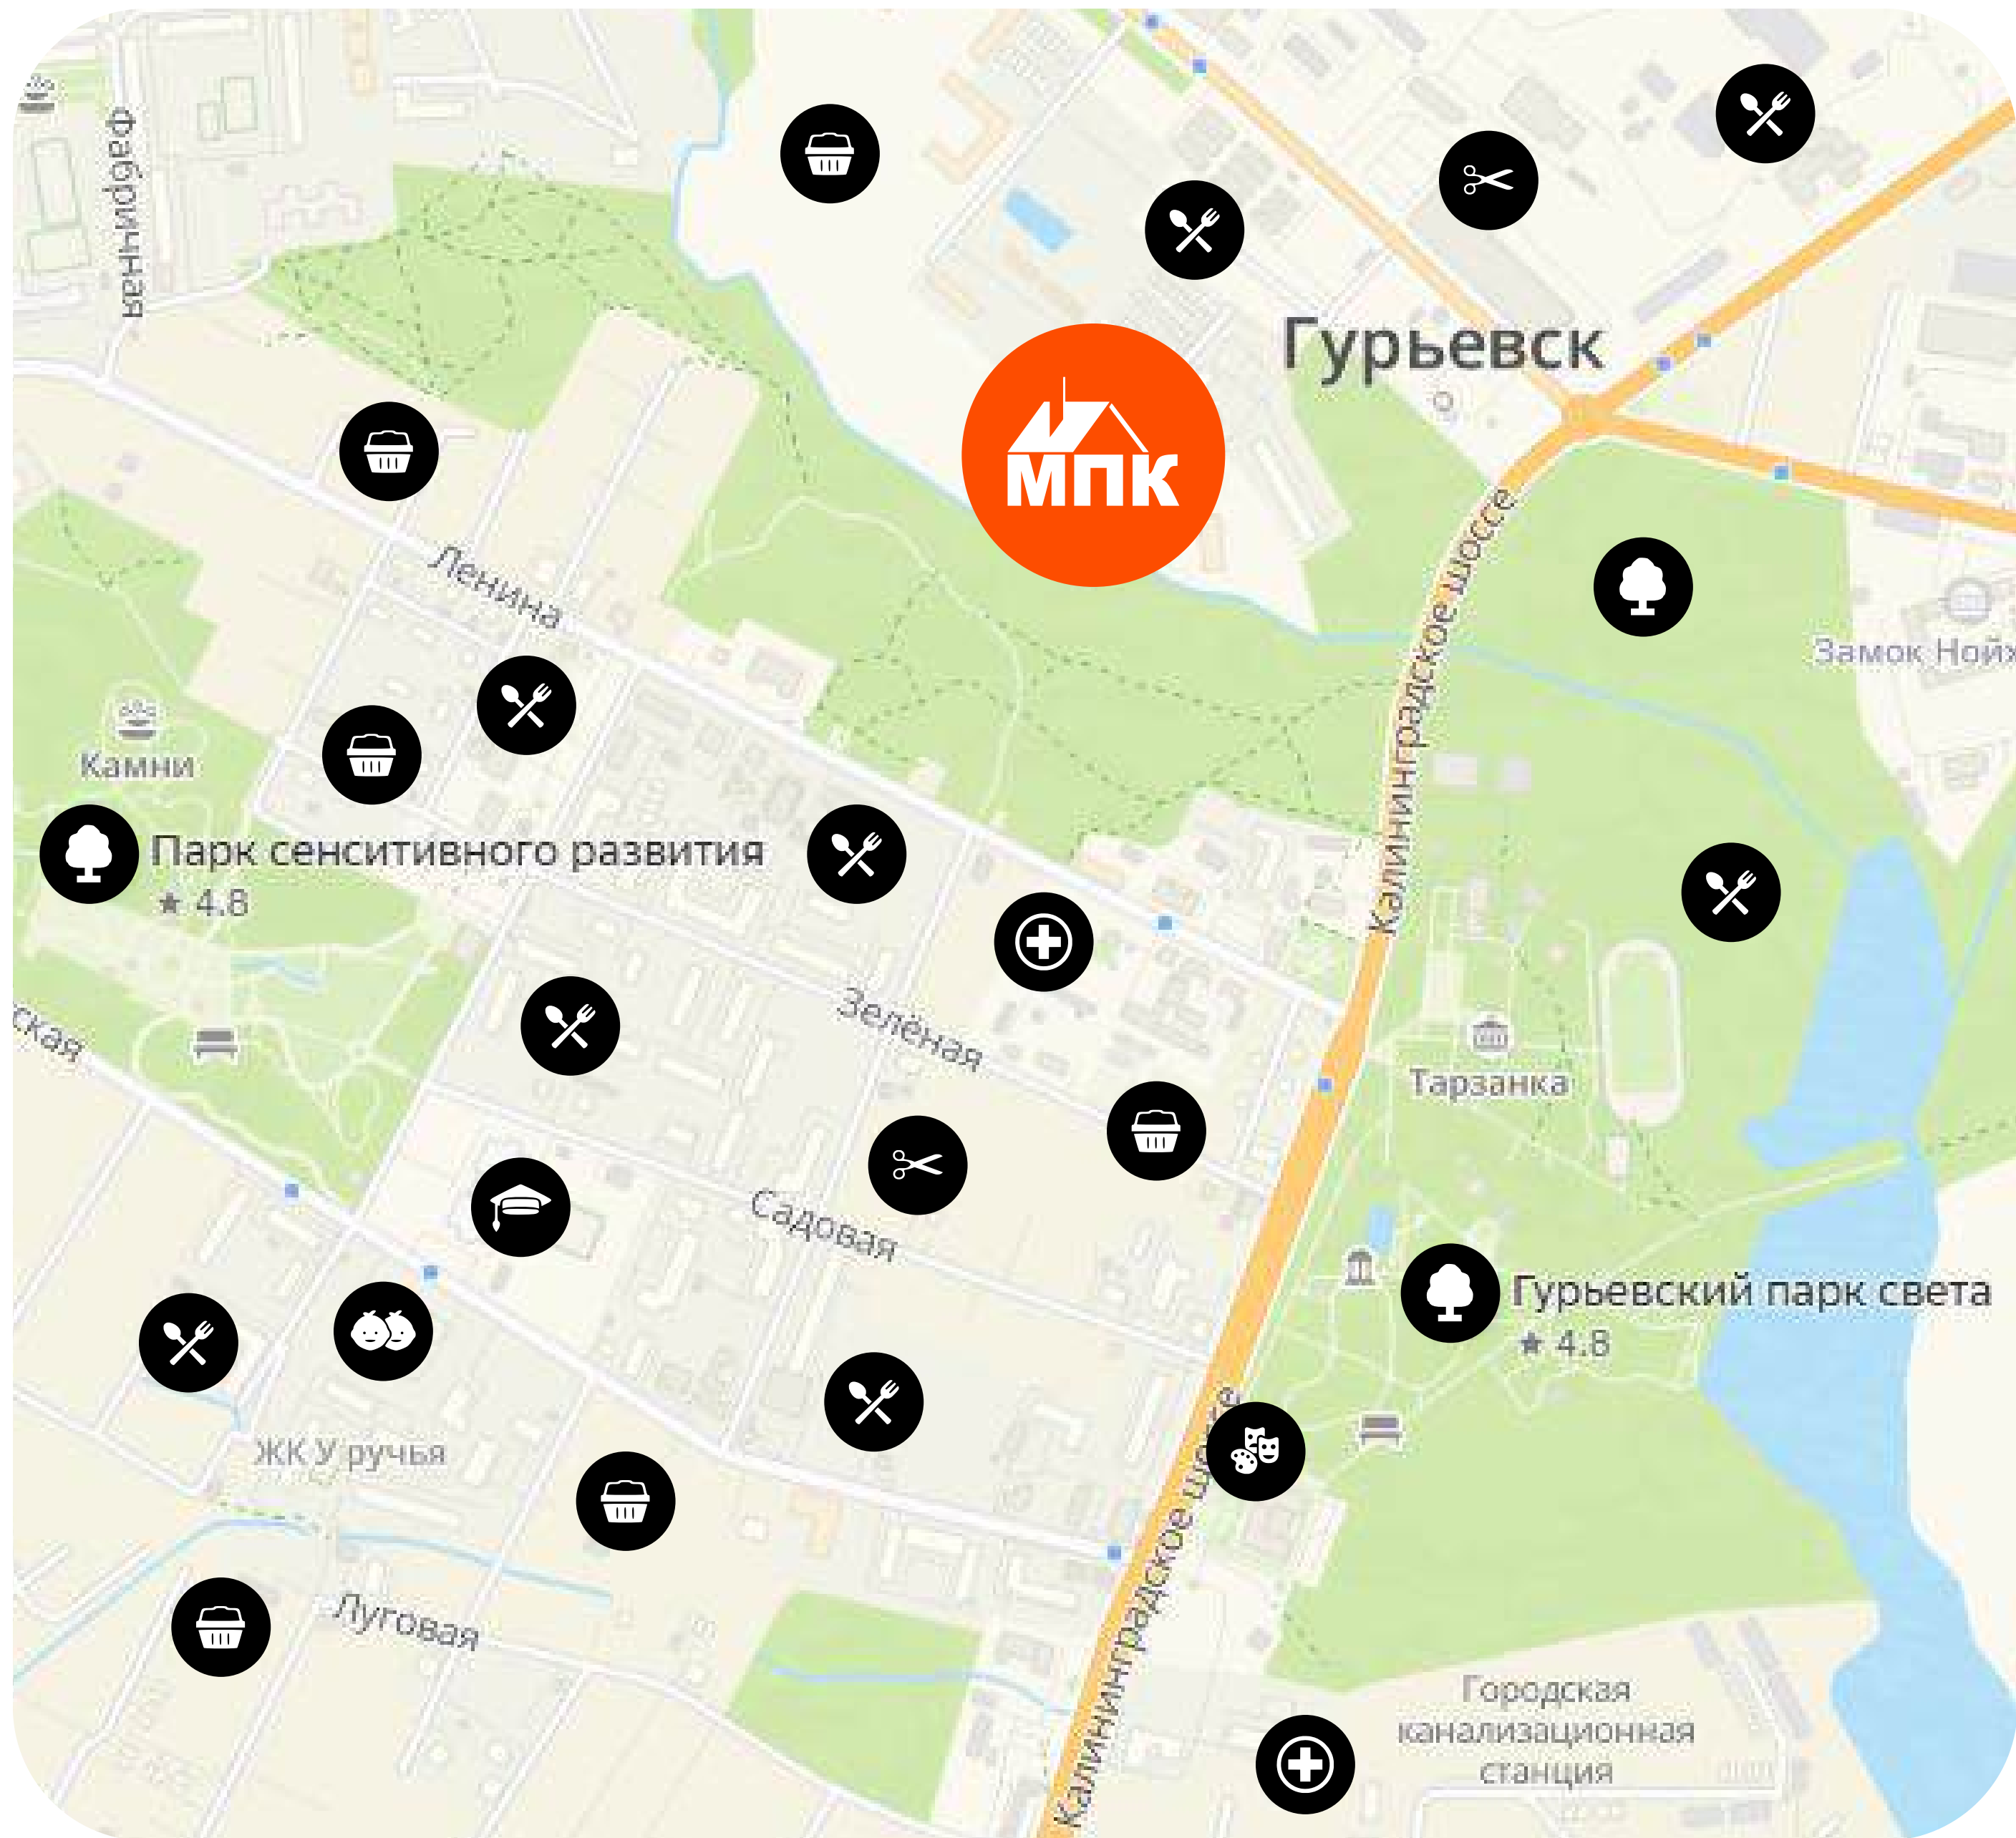

# ГУРЬЕВСКИЙ ПАРК

ЖК «Гурьевский парк» г. Гурьевск

— четыре дома, расположенные в удобном, в экологически чистом, окруженном зеленью, тихом и спокойном районе Гурьевска с развитой инфраструктурой, всего в 15 минутах от Калининграда. Здесь вы сможете насладиться всеми преимуществами загородной жизни, не отрываясь от большого города.

# ЛОКАЦИЯ

Жилой комплекс расположен в Гурьевске на улице Байдукова, в самом зеленом пригороде Калининграда.

ЖК «Гурьевский парк» г. Гурьевск

**15 МИНУТ  
ДО ЦЕНТРА КАЛИНИНГРАДА**

**РАЗВИТАЯ ТРАНСПОРТНАЯ  
ДОСТУПНОСТЬ**

**ГУРЬЕВСКИЙ  
ПАРК СВЕТА**

**5 МИН ДО ШКОЛЫ  
И ДЕТСКОГО САДА**