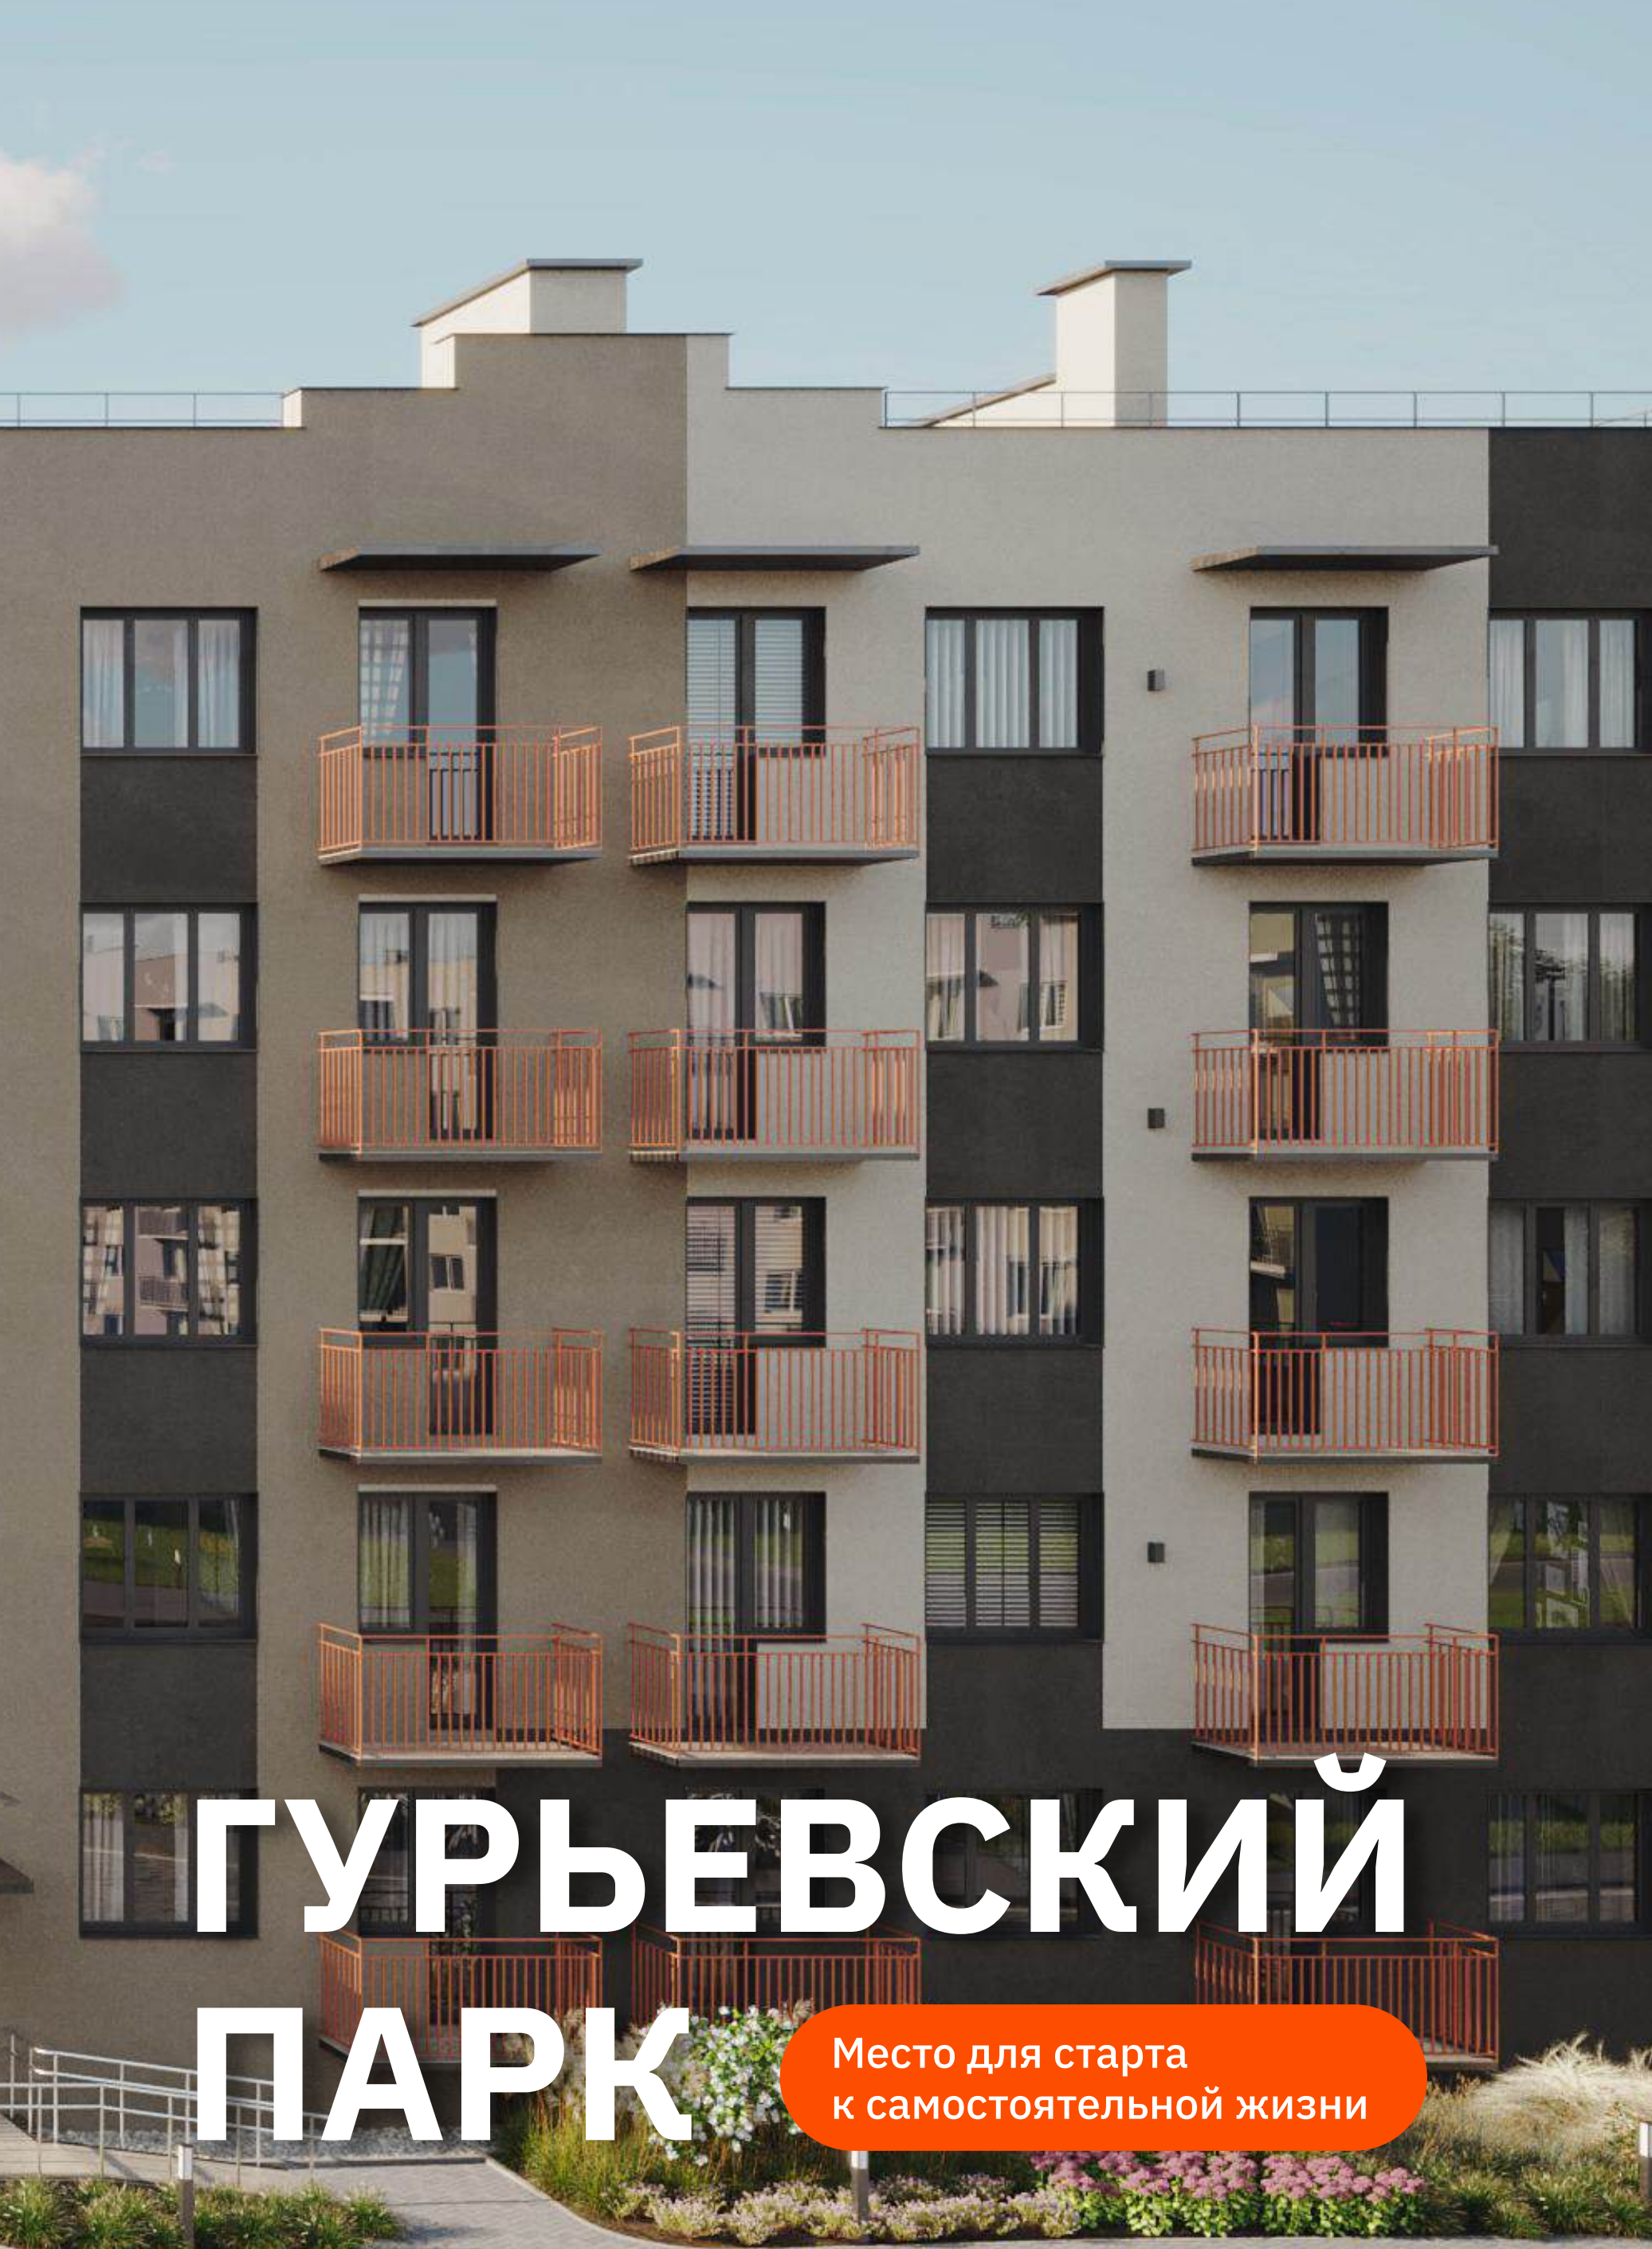

ГУРЬЕВСКИЙ ПАРК

Место для старта
к самостоятельной жизни